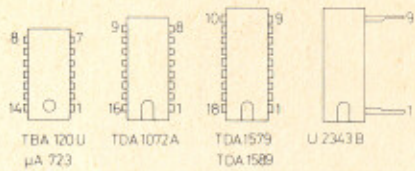

A VÁLTOZTATÁS JOGÁT FENNTARTJUK!

| RH, Sztereo CCIR
 | KH, Mono OIRT FM
 AM
 (Nyomtatás felső oldali)

KIRA DEKÓDER /INFO/

HF ERŐSÍTŐ

0-0111-089 A.B.C.

BC 182 B
BC 212

AM VEVŐ EGYSÉG

SZTEREO DEKÓDER