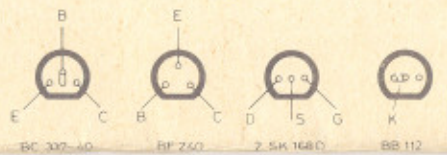

RD 5686 OCM
RD 5687 K

RD 5686 IM
RD 5687 IK

**RD 5686 OCM; IM
RD 5687 K; IK**

STABILIZÁTOR

MAGNÓ
ERŐSÍTŐ

Typus	KIRA dek	KIRA kapcs	S4, S5	ST 5	SD1	SD2	SR 22	KD4	Osszeállítás
RD 5687 K; IK	van	van	van	van	van	van	van	van	④-⑤
RD 5686 OCM, IM	-	-	-	-	-	-	-	-	ST5C-ST5E, C- S4/4-S4/5, H-F

A VÁLTOZTATÁS JOGÁT FENNTARTJUK!

| RH, Sztereo CCIR
 | KH, Mono OIRT FM
 AM
 (Nyomtatás felső oldali)

KIRA DEKÓDER /INFO/

HF ERŐSÍTŐ

0-0111-089 A.B.C.

BC 182 B
BC 212

AM VEVŐ EGYSÉG

SZTEREO DEKÓDER