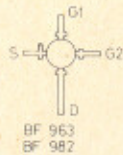

RD 5686 OCM
RD 5687 K

RD 5686 IM
RD 5687 IK

**RD 5686 OCM; IM
RD 5687 K; IK**

STABILIZÁTOR

MAGNÓ
ERŐSÍTŐ

Typus	KIRA dek	KIRA kapcs	S4, S5	ST 5	SD1	SD2	SR 22	KD4	Osszeállítás
RD 5687 K; IK	van	van	van	van	van	van	van	van	④-⑤
RD 5686 OCM, IM	-	-	-	-	-	-	-	-	ST5C-ST5E, C- S4/4-S4/5, H-F

A VÁLTOZTATÁS JOGÁT FENNTARTJUK!

| RH, Sztereo CCIR
 | KH, Mono OIRT FM
 AM
 (Nyomtatás felső oldali)

KIRA DEKÓDER /INFO/

HF ERŐSÍTŐ

0-0111-089 A.B.C.

BC 182 B
BC 212

AM VEVŐ EGYSÉG

SZTEREO DEKÓDER