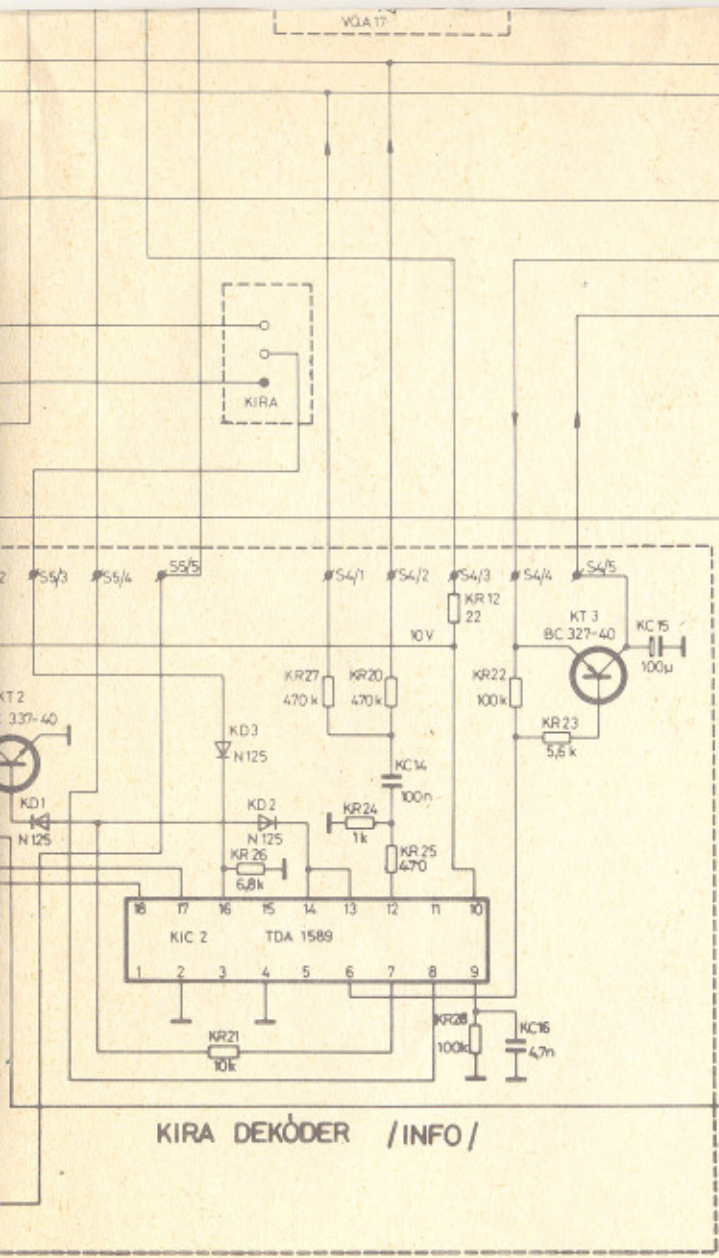

RD 5686 OCM
RD 5687 K

RD 5686 IM
RD 5687 IK

**RD 5686 OCM; IM
RD 5687 K; IK**

STABILIZÁTOR

MAGNÓ
ERŐSÍTŐ

Typus	KIRA dek	KIRA kapcs	S4, S5	ST 5	SD1	SD2	SR 22	KD4	Osszeállítás
RD 5687 K; IK	van	van	van	van	van	van	van	van	④-⑤
RD 5686 OCM, IM	-	-	-	-	-	-	-	-	ST5C-ST5E, C- S4/4-S4/5, H-F

A VÁLTOZTATÁS JOGÁT FENNTARTJUK!

| RH, Sztereo CCIR
 | KH, Mono OIRT FM
 AM
 (Nyomtatás felső oldali)

KIRA DEKÓDER /INFO/

HF ERŐSÍTŐ

0-0111-089 A.B.C.

BC 182 B
BC 212

AM VEVŐ EGYSÉG

SZTEREO DEKÓDER