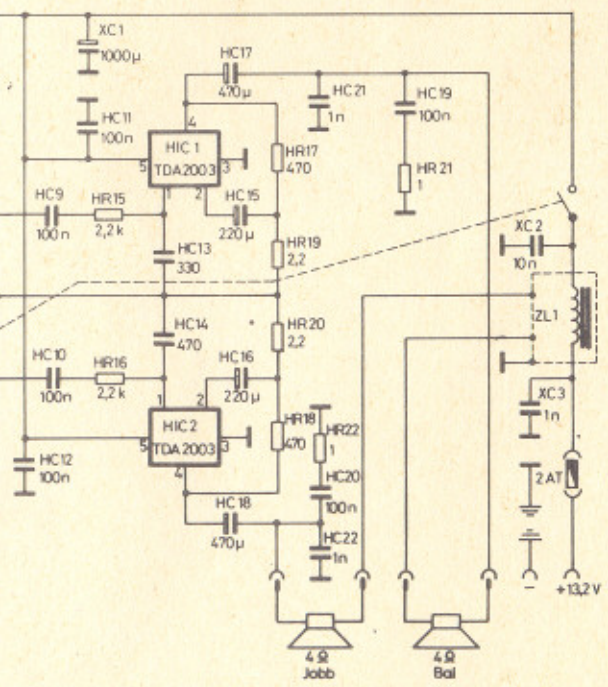

RD 5686 OCM
RD 5687 K

RD 5686 IM
RD 5687 IK

**RD 5686 OCM; IM
RD 5687 K; IK**

STABILIZÁTOR

MAGNÓ
ERŐSÍTŐ

Typus	KIRA dek	KIRA kapcs	S4, S5	ST 5	SD1	SD2	SR 22	KD4	Osszeállítás
RD 5687 K; IK	van	van	van	van	van	van	van	van	④-⑤
RD 5686 OCM, IM	-	-	-	-	-	-	-	-	ST5C-ST5E, C- S4/4-S4/5, H-F

A VÁLTOZTATÁS JOGÁT FENNTARTJUK!

| RH, Sztereo CCIR
 | KH, Mono OIRT FM
 AM
 (Nyomtatás felső oldali)

KIRA DEKÓDER /INFO/

HF ERŐSÍTŐ

0-0111-089 A.B.C.

BC 182 B
BC 212

AM VEVŐ EGYSÉG

SZTEREO DEKÓDER