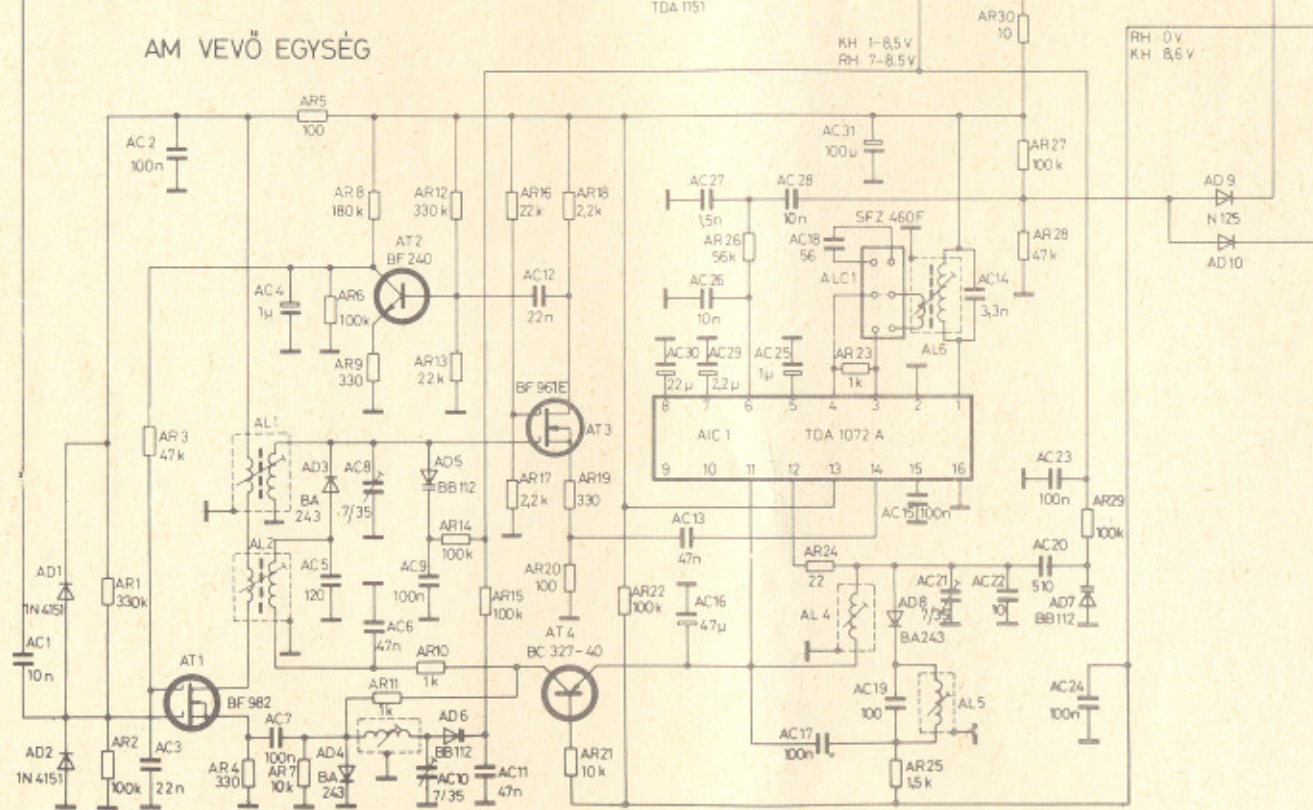

AM VEVŐ EGYSÉG