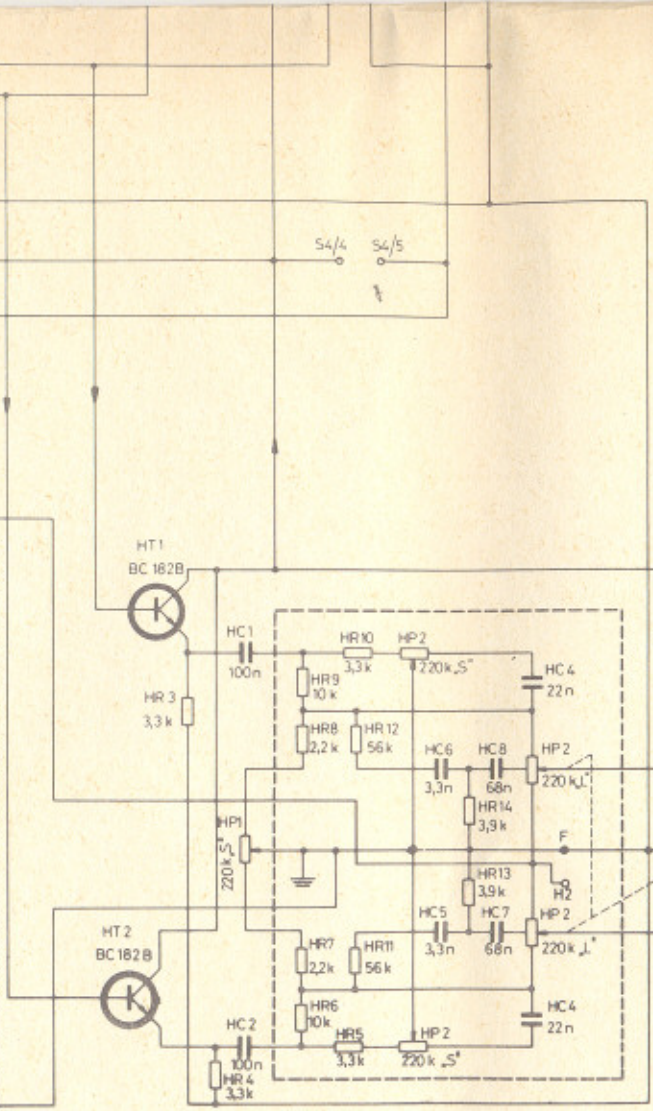

RD 5686 OCM
RD 5687 K

RD 5686 IM
RD 5687 IK

**RD 5686 OCM; IM
RD 5687 K; IK**

STABILIZÁTOR

MAGNÓ
ERŐSÍTŐ

Typus	KIRA dek	KIRA kapcs	S4, S5	ST 5	SD1	SD2	SR 22	KD4	Osszeállítás
RD 5687 K; IK	van	van	van	van	van	van	van	van	④-⑤
RD 5686 OCM, IM	-	-	-	-	-	-	-	-	ST5C-ST5E, C- S4/4-S4/5, H-F

A VÁLTOZTATÁS JOGÁT FENNTARTJUK!

| RH, Sztereo CCIR
 | KH, Mono OIRT FM
 AM
 (Nyomtatás felső oldali)

KIRA DEKÓDER /INFO/

HF ERŐSÍTŐ

0-0111-089 A.B.C.

BC 182 B
BC 212

AM VEVŐ EGYSÉG

SZTEREO DEKÓDER